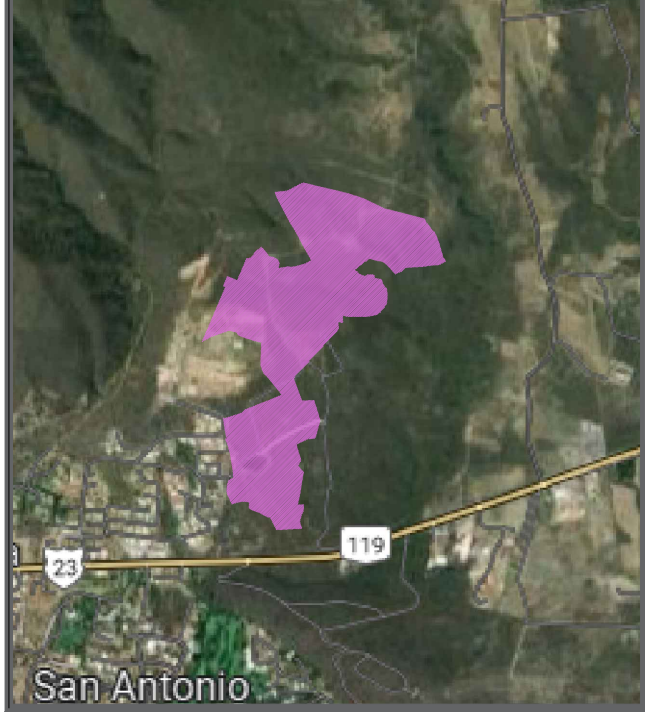

ETAPA 3

ETAPA 2

ETAPA 3

COLINAS DE MONTEBELLO

- SIMBOLOGÍA**
- VENDIDOS
 - BLOQUEADOS
 - ÁREAS DE DONACIÓN/AMENIDADES
 - MIXTOS DISTRITALES

UBICACIÓN
AJIJIC, JALISCO.

PROYECTO
COLINAS DE MONTEBELLO
DESARROLLADORA
NUUSCA DESARROLLADORA S.A. DE C.V.
PROYECTISTA URBANO
NUUSCA DESARROLLADORA S.A. DE C.V.

PLANO PLANO DE DISPONIBILIDAD	CLAVE L-01
FECHA 12 ABRIL 2023	ESCALA 1:2000